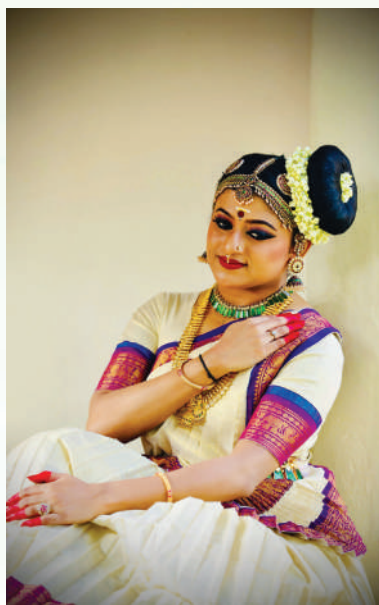

കുച്ചിപ്പുടി യക്ഷഗാനം
അവതരണം : അവന്തിക സ്പേസ് ഫോർ ഡാൻസ്,
ഇരിങ്ങാലക്കുട
സമർപ്പണം : ഒരു ഭക്തൻ

8.30 മുതൽ 10.30 വരെ
സംഗീതകച്ചേരി
ശ്രീവൽസൻ ജെ. മേനോൻ

വയലിൻ : ഇടപ്പള്ളി അജിത്കുമാർ
മൃദംഗം : ബാലകൃഷ്ണ കമ്മത്ത്
ഘടം : വെള്ളാറ്റുത്തൂർ ശ്രീജിത്ത്
സമർപ്പണം : ശ്രീ തോട്ടാപ്പിള്ളി വേണുഗോപാലമേനോൻ,
Inside Outside Home Gallery IJK