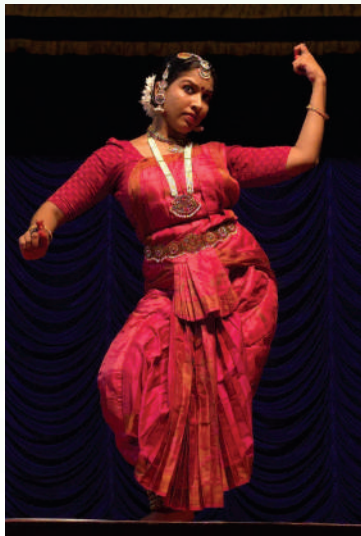

ശ്രീ കുടുംബാണിക്യം തിരുവത്സവം

20
26

മാണിക്യം വേദി
(പുറത്തെ വേദി)

ഒന്നാം ശ്യാവം

2026 ഏപ്രിൽ 29 ബുധനാഴ്ച (1201 ഓടം 16)

കൊടിപുറത്ത് വിളക്കി

ഉച്ചതിരിഞ്ഞ് 1.00 മുതൽ 3.30 വരെ
തിരുവാതിരക്കളി

ന്യൂതലയ കൊരുമ്പിശ്ശേരി.
ലാസ്യലയം തിരുവാതിരക്കളിസംഘം, ചെന്ത്രാപ്പിണി.
എൻ.എസ്.എസ്. എയ്ഞ്ചൽസ്, പെരിഞ്ഞനം.
മാധവം തിരുവാതിരക്കളിസംഘം, പാലക്കാട്.
കാർത്തിക കലാക്ഷേത്രം, ഉറരകം.
ശ്രീ ശാന്താ മണലൂർ.
ഷൺമുഖ പ്രിയ നൃത്തസംഘം, കോണത്തുകുന്ന്.
നമ്പ്യാക്ക മുത്തപ്പൻ ടീം, മാപ്രാണം.
ശ്രുതി സാഗര തിരുവാതിരസംഘം, ഒല്ലൂക്കര.

3.30 മുതൽ 4.30 വരെ
ഭരതനാട്യം

നാട്യ കലാക്ഷേത്രം, വെട്ടം - ഇല്ലത്തുപ്പടി, മലപ്പുറം

4.30 മുതൽ 5.00 വരെ
ശാന്തീയ നൃത്തം

ശിവരഞ്ജിനി കലാസമിതി, അവിട്ടത്തൂർ

5.00 മുതൽ 7.00 വരെ
ഭരതനാട്യം

രാധുൽ ആർ. കൃഷ്ണ & ടീം
മയൂരം സ്കൂൾ ഓഫ് ഡാൻസ്, കൊല്ലം

7.00 മുതൽ 8.00 വരെ
സാംസ്കാരിക സമ്മേളനം

8.00 മുതൽ 9.30 വരെ
കഥകളി കളിയാരങ്ങ്

വേണുഗോപാൽ & ടീം ഇരിങ്ങാലക്കുട
കഥ : നാരാണത്ത് ഭ്രാന്തൻ

എഴുതിച്ചിട്ടുള്ളപ്പുത്തിയത് : ടി. വേണുഗോപാൽ
അവതരണം :
ദേവസ്ഥാനം കളിയാരങ്ങ് പെരിങ്ങാട്ടുകര

9.30 മുതൽ 10.00 വരെ
കുച്ചിപ്പുടി

സ്നേഹസന്തോഷ്, രാപ്പാൾ

10.00 മുതൽ 11.00 വരെ
ഭരതനാട്യം

നീലാംബരി വർമ്മ, തിരുവനന്തപുരം