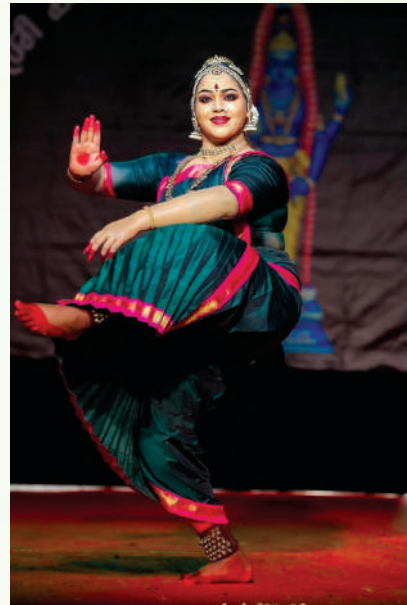

സുഷ്ഠി നൃത്തകലാകേന്ദ്രം
കൊടുങ്ങല്ലൂർ

8.30 മുതൽ 9.30 വരെ
ശാന്തീയനൃത്തം

ധീ നൃത്ത അക്കാദമി, ബാംഗ്ലൂർ.

9.30 മുതൽ 10.15 വരെ
മോഹിനിയാട്ടം

ശ്രീലക്ഷ്മി ഗീതാനന്ദൻ

10.15 മുതൽ 11.00 വരെ
ഭരതനാട്യം

അമൃതവർഷിണി കണ്ണൻ ജി. നാഥ്